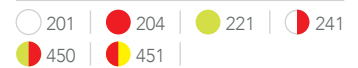

TEKNOLOGIAT

- **AKRYYLI LEUKAHIHNA FR** Palonkestävä, vaikeasti syttyvä, sulamaton ja itsestään sammuva.
- **PIKAKIINNITYSLUKKO** Mahdollistaa kypärän nopean ja helpon poistamisen hansikkain käsin.
- **ADAPTIVE FIT JÄRJESTELMÄ** Kokosäätöjärjestelmä, joka mukautuu yksilöllisen, turvallisen istuvuuden luomiseksi.
- **DRY+ LINER** Kosteutta siirtävä kangas, joka lisää käyttömukavuutta.
- **CLICK-IN-JÄRJESTELMÄ** Kiinnitysjärjestelmä, jonka avulla pehmuste napsahtaa kiinni ja irti helposti.
- **HD EPS SISÄKUORI + LÄMPÖMUOVATTU PS-KANSI** Iskuja vaimentava sisäkuori, jonka suojuus lisää kestävyttä.
- **TUNKEUTUMISEN ESTÄVÄ VERKKO** Estää roskien pääsyn ilmanvaihtokanaviin.
- **HEIJASTAVAT TARRAT** Suunniteltu huonon näkyvyyden olosuhteisiin.
- **EASY CLICK-JÄRJESTELMÄ** Integroidut reiät silmien ja kasvojen suojuksi. Sovittimet vaaditaan.
- **ILMANVAIHTO** Ilmanottoaukot parantavat hengittävyttä liukuvalla sulkemisjärjestelmällä.